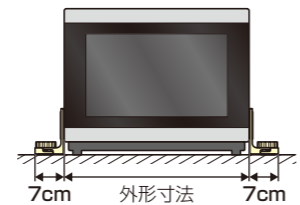

マットをはがさず設置物の移動ができ、掃除等に便利です。

電子レンジ、パソコン本体、プリンター用

■マットサイズ
側面取付部：40×30
床面取付部：40×30

- 設置物の外形寸法に加え、左右7cmのスペースが必要です。

- 平らな面が床面から高さ7cm以下の設置物に取り付けられます。

品番		設置物の重さ		入数	標準価格
ミルクホワイト	ブラック	2コ使用時	4コ使用時		
P7P-STSM	P7P-STSK	25kgまで	50kgまで	1セット(2コ入)	3,360

冷蔵庫、食器棚、タンス、キャビネット用

■マットサイズ
側面取付部：150×50
床面取付部：150×50

- 取り付けには設置物の背面に壁が必要です。

- 設置物の左右に8cmのスペースが必要です。
※片側に壁があり設置できない場合はもう一方に2個設置してください。

- 平らな面が床面から高さ3.5cm以下の設置物に取り付けられます。

品番		設置物の重さ(2コ使用時)	設置物の高さ	入数	標準価格
ミルクホワイト	ブラック				
P7P-STLM	P7P-STLK	100kgまで	2mまで	1セット(2コ入)	12,800