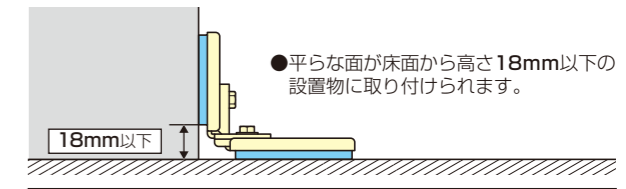

工場・オフィス向け

金属製

ストッパー

- 床面と設置物の側面に取り付けて使用します。

設置物の高さ
1mまで(重心位置0.5mまで)

P7P-STM

■マットサイズ
側面取付部：55×50
床面取付部：65×60

P7P-STL

■マットサイズ
側面取付部：55×50・55×50
床面取付部：145×65

品番	設置物の重さ		入数	標準価格
	2コ使用時	4コ使用時		
P7P-STM	30kgまで	60kgまで	1セット(4コ入)	16,000
P7P-STL	75kgまで	150kgまで	1セット(4コ入)	32,000

サイドスター

- 床面と設置物の側面・底面に取り付けて使用します。

設置物の高さ
1mまで(重心位置0.5mまで)