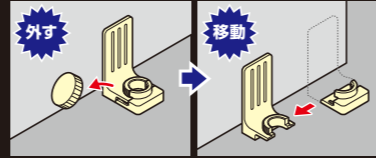

point 1

簡単設置!

設置物を動かさずに取り付け可能! 穴あけ工事の必要もありません。設置物の下側に取り付けるので高所作業の必要がありません。

point 2

震度7相当

兵庫県南部地震(阪神大震災)再現波の1.2倍の耐震試験にて効果を確認!

point 3

プロセブンマット®使用

優れた柔軟性と粘着力で貼るだけで簡単に設置できます。キレイにはがせ、水洗いで繰り返し使用可能。

★豊富なラインナップで、様々な場所でご使用できます★

電子レンジに

ストッパーP

冷蔵庫に

ストッパーP

テレビ台に

ジャッキスターP

ストッパー

サイドスター

ジャッキスター

一般住宅・オフィス向け

樹脂製

ストッパーP

- 床面と設置物の側面に取り付けて使用します。
- 掃除がしやすい分離機能付き！マットをはがさず設置物の移動ができます。

分離機能付!

マットをはがさず設置物の移動ができ、掃除等に便利です。

電子レンジ、パソコン本体、プリンター用

■マットサイズ
側面取付部：40×30
床面取付部：40×30

- 設置物の外形寸法に加え、左右7cmのスペースが必要です。

- 平らな面が床面から高さ7cm以下の設置物に取り付けられます。

品番		設置物の重さ		入数	標準価格
ミルクホワイト	ブラック	2コ使用時	4コ使用時		
P7P-STSM	P7P-STSK	25kgまで	50kgまで	1セット(2コ入)	3,360