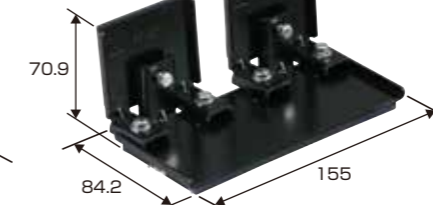

ジャッキスターP

- 床面と設置物の底面に取り付けて使用します。
- 掃除がしやすい分離機能付き！マットをはがさず設置物の移動ができます。

分離機能付!

マットをはがさず設置物の移動ができ、掃除等に便利です。

テレビ台、ローボード、キャスト付ワゴン用

■マットサイズ
底面取付部：50×50
床面取付部：50×50

ベース付
※設置物の底面と床面の間が55～60mmの場合に付け替えて使用します。

品番		設置物の重さ(4コ使用時)	設置物の高さ	入数	標準価格
ミルクホワイト	ブラック				
P7P-JS5M	P7P-JS5K	100kgまで	1mまで	1セット(4コ入)	12,800

工場・オフィス向け

金属製

ストッパー

- 床面と設置物の側面に取り付けて使用します。

設置物の高さ
1mまで(重心位置0.5mまで)

P7P-STM

■マットサイズ
側面取付部：55×50
床面取付部：65×60

P7P-STL

■マットサイズ
側面取付部：55×50・55×50
床面取付部：145×65

品番	設置物の重さ		入数	標準価格
	2コ使用時	4コ使用時		
P7P-STM	30kgまで	60kgまで	1セット(4コ入)	16,000
P7P-STL	75kgまで	150kgまで	1セット(4コ入)	32,000

サイドスター

- 床面と設置物の側面・底面に取り付けて使用します。

設置物の高さ
1mまで(重心位置0.5mまで)

■マットサイズ
側面取付部：90×30
底面取付部：100×30
床面取付部：100×50

品番	設置物の重さ		入数	標準価格
	2コ使用時	4コ使用時		
P7P-SDL	75kgまで	150kgまで	1セット(4コ入)	22,400

ジャッキスター

- 床面と設置物の底面に取り付けて使用します。

設置物の高さ
2mまで(重心位置1mまで)

P7P-JS5□

■マットサイズ
底面取付部：50×50
床面取付部：50×50