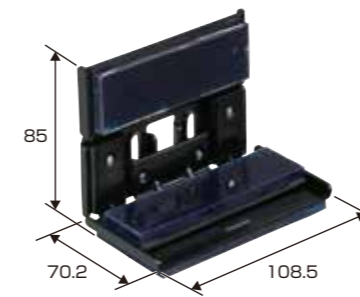

■マットサイズ
側面取付部：55×50・55×50
床面取付部：145×65

品番	設置物の重さ		入数	標準価格
	2コ使用時	4コ使用時		
P7P-STM	30kgまで	60kgまで	1セット(4コ入)	16,000
P7P-STL	75kgまで	150kgまで	1セット(4コ入)	32,000

サイドスター

- 床面と設置物の側面・底面に取り付けて使用します。

設置物の高さ
1mまで(重心位置0.5mまで)

■マットサイズ
側面取付部：90×30
底面取付部：100×30
床面取付部：100×50

品番	設置物の重さ		入数	標準価格
	2コ使用時	4コ使用時		
P7P-SDL	75kgまで	150kgまで	1セット(4コ入)	22,400

ジャッキスター

- 床面と設置物の底面に取り付けて使用します。

設置物の高さ
2mまで(重心位置1mまで)

P7P-JS5□

■マットサイズ
底面取付部：50×50
床面取付部：50×50