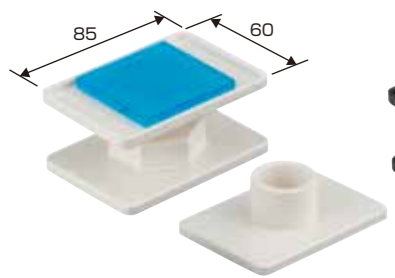

冷蔵庫、食器棚、タンス、キャビネット用

■マットサイズ
側面取付部：150×50
床面取付部：150×50

- 取り付けには設置物の背面に壁が必要です。

- 設置物の左右に8cmのスペースが必要です。
※片側に壁があり設置できない場合はもう一方に2個設置してください。

- 平らな面が床面から高さ3.5cm以下の設置物に取り付けられます。

品番		設置物の重さ(2コ使用時)	設置物の高さ	入数	標準価格
ミルクホワイト	ブラック				
P7P-STLM	P7P-STLK	100kgまで	2mまで	1セット(2コ入)	12,800

ジャッキスターP

- 床面と設置物の底面に取り付けて使用します。
- 掃除がしやすい分離機能付き！マットをはがさず設置物の移動ができます。

分離機能付!

マットをはがさず設置物の移動ができ、掃除等に便利です。

テレビ台、ローボード、キャスト付ワゴン用

■マットサイズ
底面取付部：50×50
床面取付部：50×50

ベース付
※設置物の底面と床面の間が55～60mmの場合に付け替えて使用します。

品番		設置物の重さ(4コ使用時)	設置物の高さ	入数	標準価格
ミルクホワイト	ブラック				
P7P-JS5M	P7P-JS5K	100kgまで	1mまで	1セット(4コ入)	12,800