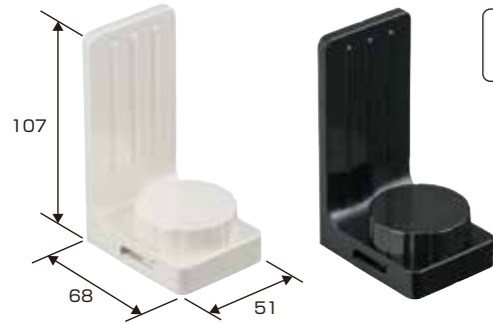

ストッパー

サイドスター

ジャッキスター

一般住宅・オフィス向け

樹脂製

ストッパーP

- 床面と設置物の側面に取り付けて使用します。
- 掃除がしやすい分離機能付き！マットをはがさず設置物の移動ができます。

分離機能付!

マットをはがさず設置物の移動ができ、掃除等に便利です。

電子レンジ、パソコン本体、プリンター用

■マットサイズ
側面取付部：40×30
床面取付部：40×30

- 設置物の外形寸法に加え、左右7cmのスペースが必要です。

- 平らな面が床面から高さ7cm以下の設置物に取り付けられます。

品番		設置物の重さ		入数	標準価格
ミルクホワイト	ブラック	2コ使用時	4コ使用時		
P7P-STSM	P7P-STSK	25kgまで	50kgまで	1セット(2コ入)	3,360

冷蔵庫、食器棚、タンス、キャビネット用

■マットサイズ
側面取付部：150×50
床面取付部：150×50

- 取り付けには設置物の背面に壁が必要です。

- 設置物の左右に8cmのスペースが必要です。
※片側に壁があり設置できない場合はもう一方に2個設置してください。

- 平らな面が床面から高さ3.5cm以下の設置物に取り付けられます。

品番		設置物の重さ(2コ使用時)	設置物の高さ	入数	標準価格
ミルクホワイト	ブラック				
P7P-STLM	P7P-STLK	100kgまで	2mまで	1セット(2コ入)	12,800