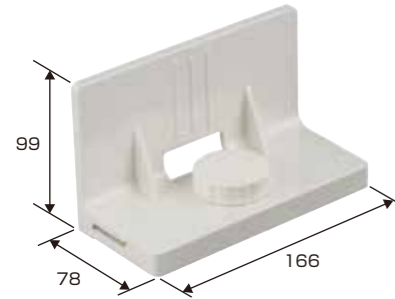

ストッパー

サイドスター

ジャッキスター

一般住宅・オフィス向け

樹脂製

ストッパーP

- 床面と設置物の側面に取り付けて使用します。
- 掃除がしやすい分離機能付き！マットをはがさず設置物の移動ができます。

分離機能付!

マットをはがさず設置物の移動ができ、掃除等に便利です。

電子レンジ、パソコン本体、プリンター用

■マットサイズ
側面取付部：40×30
床面取付部：40×30

- 設置物の外形寸法に加え、左右7cmのスペースが必要です。

- 平らな面が床面から高さ7cm以下の設置物に取り付けられます。

品番		設置物の重さ		入数	標準価格
ミルクホワイト	ブラック	2コ使用時	4コ使用時		
P7P-STSM	P7P-STSK	25kgまで	50kgまで	1セット(2コ入)	3,360

冷蔵庫、食器棚、タンス、キャビネット用

■マットサイズ
側面取付部：150×50
床面取付部：150×50

- 取り付けには設置物の背面に壁が必要です。

- 設置物の左右に8cmのスペースが必要です。
※片側に壁があり設置できない場合はもう一方に2個設置してください。

- 平らな面が床面から高さ3.5cm以下の設置物に取り付けられます。

品番		設置物の重さ(2コ使用時)	設置物の高さ	入数	標準価格
ミルクホワイト	ブラック				
P7P-STLM	P7P-STLK	100kgまで	2mまで	1セット(2コ入)	12,800

ジャッキスターP

- 床面と設置物の底面に取り付けて使用します。
- 掃除がしやすい分離機能付き！マットをはがさず設置物の移動ができます。

分離機能付!

マットをはがさず設置物の移動ができ、掃除等に便利です。

テレビ台、ローボード、キャスト付ワゴン用

■マットサイズ
底面取付部：50×50
床面取付部：50×50

ベース付
※設置物の底面と床面の間が55～60mmの場合に付け替えて使用します。

品番		設置物の重さ(4コ使用時)	設置物の高さ	入数	標準価格
ミルクホワイト	ブラック				
P7P-JS5M	P7P-JS5K	100kgまで	1mまで	1セット(4コ入)	12,800