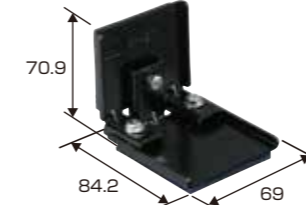

工場・オフィス向け

金属製

ストッパー

- 床面と設置物の側面に取り付けて使用します。

設置物の高さ
1mまで(重心位置0.5mまで)

P7P-STM

■マットサイズ
側面取付部：55×50
床面取付部：65×60

P7P-STL

■マットサイズ
側面取付部：55×50・55×50
床面取付部：145×65

品番	設置物の重さ		入数	標準価格
	2コ使用時	4コ使用時		
P7P-STM	30kgまで	60kgまで	1セット(4コ入)	16,000
P7P-STL	75kgまで	150kgまで	1セット(4コ入)	32,000

サイドスター

- 床面と設置物の側面・底面に取り付けて使用します。

設置物の高さ
1mまで(重心位置0.5mまで)