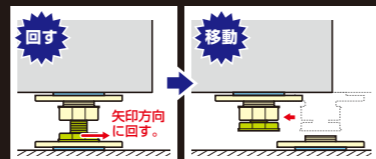

マットをはがさず設置物の移動ができ、掃除等に便利です。

電子レンジ、パソコン本体、プリンター用

■マットサイズ
側面取付部：40×30
床面取付部：40×30

- 設置物の外形寸法に加え、左右7cmのスペースが必要です。

- 平らな面が床面から高さ7cm以下の設置物に取り付けられます。

品番		設置物の重さ		入数	標準価格
ミルクホワイト	ブラック	2コ使用時	4コ使用時		
P7P-STSM	P7P-STSK	25kgまで	50kgまで	1セット(2コ入)	3,360

冷蔵庫、食器棚、タンス、キャビネット用

■マットサイズ
側面取付部：150×50
床面取付部：150×50

- 取り付けには設置物の背面に壁が必要です。

- 設置物の左右に8cmのスペースが必要です。
※片側に壁があり設置できない場合はもう一方に2個設置してください。

- 平らな面が床面から高さ3.5cm以下の設置物に取り付けられます。

品番		設置物の重さ(2コ使用時)	設置物の高さ	入数	標準価格
ミルクホワイト	ブラック				
P7P-STLM	P7P-STLK	100kgまで	2mまで	1セット(2コ入)	12,800

ジャッキスターP

- 床面と設置物の底面に取り付けて使用します。
- 掃除がしやすい分離機能付き！マットをはがさず設置物の移動ができます。

分離機能付!

マットをはがさず設置物の移動ができ、掃除等に便利です。

テレビ台、ローボード、キャスト付ワゴン用

■マットサイズ
底面取付部：50×50
床面取付部：50×50

ベース付
※設置物の底面と床面の間が55～60mmの場合に付け替えて使用します。

品番		設置物の重さ(4コ使用時)	設置物の高さ	入数	標準価格
ミルクホワイト	ブラック				
P7P-JS5M	P7P-JS5K	100kgまで	1mまで	1セット(4コ入)	12,800