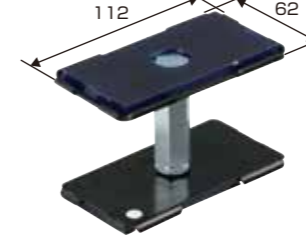

■マットサイズ
側面取付部：55×50・55×50
床面取付部：145×65

品番	設置物の重さ		入数	標準価格
	2コ使用時	4コ使用時		
P7P-STM	30kgまで	60kgまで	1セット(4コ入)	16,000
P7P-STL	75kgまで	150kgまで	1セット(4コ入)	32,000

サイドスター

- 床面と設置物の側面・底面に取り付けて使用します。

設置物の高さ
1mまで(重心位置0.5mまで)

■マットサイズ
側面取付部：90×30
底面取付部：100×30
床面取付部：100×50

品番	設置物の重さ		入数	標準価格
	2コ使用時	4コ使用時		
P7P-SDL	75kgまで	150kgまで	1セット(4コ入)	22,400

ジャッキスター

- 床面と設置物の底面に取り付けて使用します。

設置物の高さ
2mまで(重心位置1mまで)

P7P-JS5□

■マットサイズ
底面取付部：50×50
床面取付部：50×50

P7P-JS105□

■マットサイズ
底面取付部：100×50
床面取付部：100×50

品番	設置物の重さ(4コ使用時)	床面から設置物までの隙間H(mm)	入数	標準価格
P7P-JS5S1	100kgまで	50～60	1セット(4コ入)	16,000
P7P-JS5S2	100kgまで	60～75	1セット(4コ入)	17,600
P7P-JS5S	100kgまで	75～100	1セット(4コ入)	17,600
P7P-JS105S1	200kgまで	50～60	1セット(4コ入)	23,200
P7P-JS105S2	200kgまで	60～75	1セット(4コ入)	24,000
P7P-JS105S	200kgまで	75～100	1セット(4コ入)	24,800
P7P-JS105M	160kgまで	100～145	1セット(4コ入)	26,400
P7P-JS105L	160kgまで	145～200	1セット(4コ入)	29,600
P7P-JS10S1	400kgまで	50～60	1セット(4コ入)	36,000
P7P-JS10S2	400kgまで	60～75	1セット(4コ入)	37,600
P7P-JS10S	400kgまで	75～100	1セット(4コ入)	38,400
P7P-JS10M	340kgまで	100～145	1セット(4コ入)	39,200
P7P-JS10L	340kgまで	145～200	1セット(4コ入)	43,200