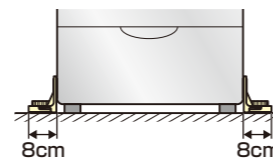

マットをはがさず設置物の移動ができ、掃除等に便利です。

電子レンジ、パソコン本体、プリンター用

■マットサイズ
側面取付部：40×30
床面取付部：40×30

- 設置物の外形寸法に加え、左右7cmのスペースが必要です。

- 平らな面が床面から高さ7cm以下の設置物に取り付けられます。

品番		設置物の重さ		入数	標準価格
ミルクホワイト	ブラック	2コ使用時	4コ使用時		
P7P-STSM	P7P-STSK	25kgまで	50kgまで	1セット(2コ入)	3,360

冷蔵庫、食器棚、タンス、キャビネット用

■マットサイズ
側面取付部：150×50
床面取付部：150×50

- 取り付けには設置物の背面に壁が必要です。

- 設置物の左右に8cmのスペースが必要です。
※片側に壁があり設置できない場合はもう一方に2個設置してください。

- 平らな面が床面から高さ3.5cm以下の設置物に取り付けられます。

品番		設置物の重さ(2コ使用時)	設置物の高さ	入数	標準価格
ミルクホワイト	ブラック				
P7P-STLM	P7P-STLK	100kgまで	2mまで	1セット(2コ入)	12,800

ジャッキスターP

- 床面と設置物の底面に取り付けて使用します。
- 掃除がしやすい分離機能付き！マットをはがさず設置物の移動ができます。

分離機能付!

マットをはがさず設置物の移動ができ、掃除等に便利です。

テレビ台、ローボード、キャスト付ワゴン用

■マットサイズ
底面取付部：50×50
床面取付部：50×50

ベース付
※設置物の底面と床面の間が55～60mmの場合に付け替えて使用します。

品番		設置物の重さ(4コ使用時)	設置物の高さ	入数	標準価格
ミルクホワイト	ブラック				
P7P-JS5M	P7P-JS5K	100kgまで	1mまで	1セット(4コ入)	12,800