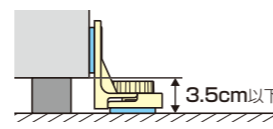

マットをはがさず設置物の移動ができ、掃除等に便利です。

電子レンジ、パソコン本体、プリンター用

■マットサイズ
側面取付部：40×30
床面取付部：40×30

- 設置物の外形寸法に加え、左右7cmのスペースが必要です。

- 平らな面が床面から高さ7cm以下の設置物に取り付けられます。

品番		設置物の重さ		入数	標準価格
ミルクホワイト	ブラック	2コ使用時	4コ使用時		
P7P-STSM	P7P-STSK	25kgまで	50kgまで	1セット(2コ入)	3,360

冷蔵庫、食器棚、タンス、キャビネット用

■マットサイズ
側面取付部：150×50
床面取付部：150×50

- 取り付けには設置物の背面に壁が必要です。

- 設置物の左右に8cmのスペースが必要です。
※片側に壁があり設置できない場合はもう一方に2個設置してください。

- 平らな面が床面から高さ3.5cm以下の設置物に取り付けられます。

品番		設置物の重さ(2コ使用時)	設置物の高さ	入数	標準価格
ミルクホワイト	ブラック				
P7P-STLM	P7P-STLK	100kgまで	2mまで	1セット(2コ入)	12,800

ジャッキスターP

- 床面と設置物の底面に取り付けて使用します。
- 掃除がしやすい分離機能付き！マットをはがさず設置物の移動ができます。

分離機能付!

マットをはがさず設置物の移動ができ、掃除等に便利です。

テレビ台、ローボード、キャスト付ワゴン用

■マットサイズ
底面取付部：50×50
床面取付部：50×50

ベース付
※設置物の底面と床面の間が55～60mmの場合に付け替えて使用します。

品番		設置物の重さ(4コ使用時)	設置物の高さ	入数	標準価格
ミルクホワイト	ブラック				
P7P-JS5M	P7P-JS5K	100kgまで	1mまで	1セット(4コ入)	12,800