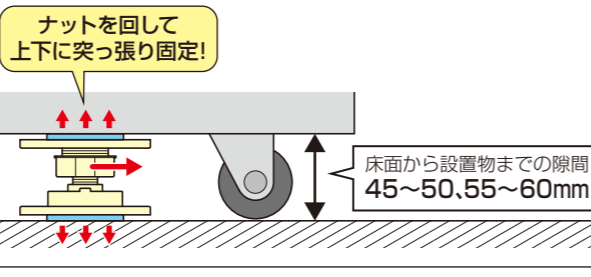

ジャッキスターP

- 床面と設置物の底面に取り付けて使用します。
- 掃除がしやすい分離機能付き！マットをはがさず設置物の移動ができます。

分離機能付!

マットをはがさず設置物の移動ができ、掃除等に便利です。

テレビ台、ローボード、キャスト付ワゴン用

■マットサイズ
底面取付部：50×50
床面取付部：50×50

ベース付
※設置物の底面と床面の間が55～60mmの場合に付け替えて使用します。

品番		設置物の重さ(4コ使用時)	設置物の高さ	入数	標準価格
ミルクホワイト	ブラック				
P7P-JS5M	P7P-JS5K	100kgまで	1mまで	1セット(4コ入)	12,800