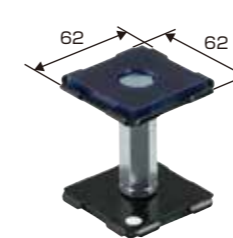

■マットサイズ
側面取付部：55×50・55×50
床面取付部：145×65

品番	設置物の重さ		入数	標準価格
	2コ使用時	4コ使用時		
P7P-STM	30kgまで	60kgまで	1セット(4コ入)	16,000
P7P-STL	75kgまで	150kgまで	1セット(4コ入)	32,000

サイドスター

- 床面と設置物の側面・底面に取り付けて使用します。

設置物の高さ
1mまで(重心位置0.5mまで)

■マットサイズ
側面取付部：90×30
底面取付部：100×30
床面取付部：100×50

品番	設置物の重さ		入数	標準価格
	2コ使用時	4コ使用時		
P7P-SDL	75kgまで	150kgまで	1セット(4コ入)	22,400

ジャッキスター

- 床面と設置物の底面に取り付けて使用します。

設置物の高さ
2mまで(重心位置1mまで)

P7P-JS5□

■マットサイズ
底面取付部：50×50
床面取付部：50×50

P7P-JS105□

■マットサイズ
底面取付部：100×50
床面取付部：100×50

品番	設置物の重さ(4コ使用時)	床面から設置物までの隙間H(mm)	入数	標準価格
P7P-JS5S1	100kgまで	50～60	1セット(4コ入)	16,000
P7P-JS5S2	100kgまで	60～75	1セット(4コ入)	17,600
P7P-JS5S	100kgまで	75～100	1セット(4コ入)	17,600
P7P-JS105S1	200kgまで	50～60	1セット(4コ入)	23,200
P7P-JS105S2	200kgまで	60～75	1セット(4コ入)	24,000
P7P-JS105S	200kgまで	75～100	1セット(4コ入)	24,800
P7P-JS105M	160kgまで	100～145	1セット(4コ入)	26,400
P7P-JS105L	160kgまで	145～200	1セット(4コ入)	29,600
P7P-JS10S1	400kgまで	50～60	1セット(4コ入)	36,000
P7P-JS10S2	400kgまで	60～75	1セット(4コ入)	37,600
P7P-JS10S	400kgまで	75～100	1セット(4コ入)	38,400
P7P-JS10M	340kgまで	100～145	1セット(4コ入)	39,200
P7P-JS10L	340kgまで	145～200	1セット(4コ入)	43,200