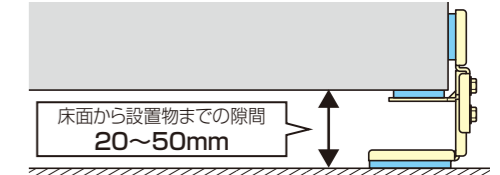

■マットサイズ
側面取付部：55×50・55×50
床面取付部：145×65

品番	設置物の重さ		入数	標準価格
	2コ使用時	4コ使用時		
P7P-STM	30kgまで	60kgまで	1セット(4コ入)	16,000
P7P-STL	75kgまで	150kgまで	1セット(4コ入)	32,000

サイドスター

- 床面と設置物の側面・底面に取り付けて使用します。

設置物の高さ
1mまで(重心位置0.5mまで)

■マットサイズ
側面取付部：90×30
底面取付部：100×30
床面取付部：100×50

品番	設置物の重さ		入数	標準価格
	2コ使用時	4コ使用時		
P7P-SDL	75kgまで	150kgまで	1セット(4コ入)	22,400

ジャッキスター

- 床面と設置物の底面に取り付けて使用します。

設置物の高さ
2mまで(重心位置1mまで)

P7P-JS5□

■マットサイズ
底面取付部：50×50
床面取付部：50×50