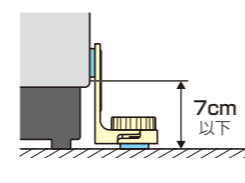

マットをはがさず設置物の移動ができ、掃除等に便利です。

電子レンジ、パソコン本体、プリンター用

■マットサイズ
側面取付部：40×30
床面取付部：40×30

- 設置物の外形寸法に加え、左右7cmのスペースが必要です。

- 平らな面が床面から高さ7cm以下の設置物に取り付けられます。

品番		設置物の重さ		入数	標準価格
ミルクホワイト	ブラック	2コ使用時	4コ使用時		
P7P-STSM	P7P-STSK	25kgまで	50kgまで	1セット(2コ入)	3,360

冷蔵庫、食器棚、タンス、キャビネット用

■マットサイズ
側面取付部：150×50
床面取付部：150×50

- 取り付けには設置物の背面に壁が必要です。

- 設置物の左右に8cmのスペースが必要です。
※片側に壁があり設置できない場合はもう一方に2個設置してください。

- 平らな面が床面から高さ3.5cm以下の設置物に取り付けられます。

品番		設置物の重さ(2コ使用時)	設置物の高さ	入数	標準価格
ミルクホワイト	ブラック				
P7P-STLM	P7P-STLK	100kgまで	2mまで	1セット(2コ入)	12,800