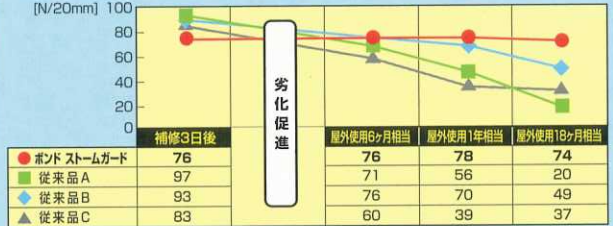

各時間における引張りせん断接着強さ(拘束性・追従性)

劣化を促進させた状態(屋外で2年間使用した状態に相当)
アクリル板に貼りつけ、サンシャインカーボンアーク式耐光性・耐候性試験機にて、400時間曝露(テープ基材面に紫外線照射、水噴霧)

表面(基材の劣化状況)

裏面(粘着剤の劣化状況)

優れた耐熱性能

従来の屋外用補修テープでは、80℃の環境において著しく接着強さが低下しますが、「ボンド ストームガード クリヤー」では、80℃の環境においても優れた耐熱性を発揮し、接着強さを維持することができます。