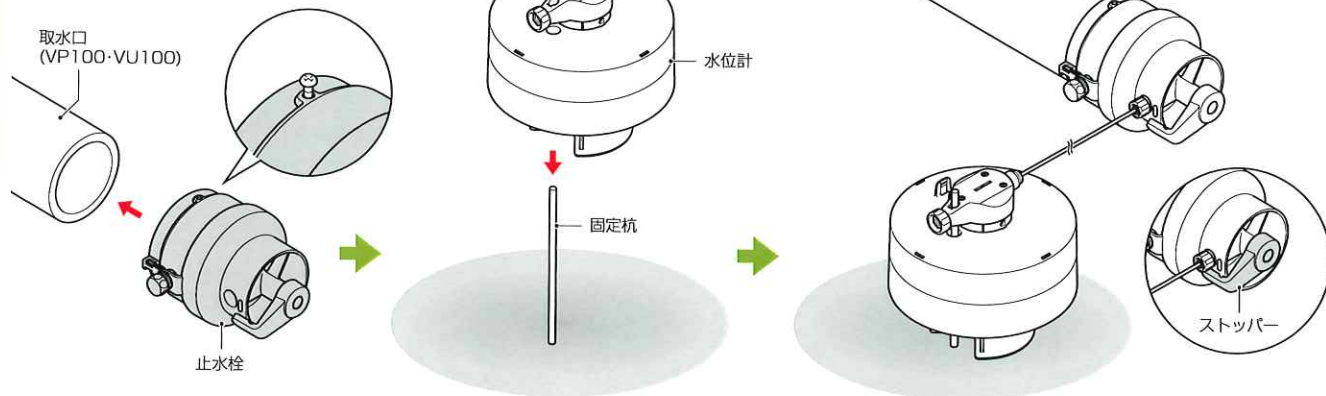

水田水位管理省力化システム

水田当番

農業界と経済界の連携による生産性向上モデル農業確立実証事業
【新世代稲作農機開発コンソーシアム】

ラクラク
水管理♪

設定した水位に到達すると
自動で水を止めます!!

水位計を必要な水位に設定し、止水栓を取水口に水位計を田面に設置します。

設定した水位に到達すると止水栓の弁が閉じ、水が止まります。

裏面もご覧ください。

■水位計

■止水栓

■固定杭 (φ8mm、長さ500mm)

※水田当番(キット品)に添付

- 水田の水位が設定した水位に達すると止水栓の弁が閉じ、水が止まるので、水管理をラクに行えます。
- 設定可能水位は50mm～110mmです。(5mm間隔で設定できます。)
- 電源不要！簡単に取り付けられます。

■水田当番(キット品)

品番	セット内容	入数
AGST-LSV100	●水位計 ●止水栓 ●固定杭	1

■水田当番用水位計

品番	水位感知幅	入数
AGST-LG	50mm～110mm	1

■水田当番用止水栓(塩ビ管用)

品番	適合管	入数
AGST-SV100	VP100・VU100	1

取付方法

止水栓を水田の取水口に塩ビ接着剤又は、添付のねじで取り付けます。

田面に固定杭を差し込み、水位計を必要な水位に設定し、取り付けます。

水位計を止水栓に取り付け、ストッパーを押し込み、止水栓の弁を開けて取水します。

株式会社 アクシス