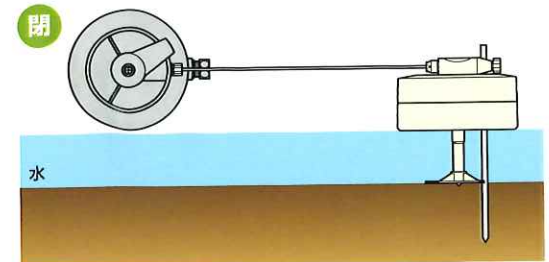

水田水位管理省力化システム

水田当番

農業界と経済界の連携による生産性向上モデル農業確立実証事業
【新世代稲作農機開発コンソーシアム】

ラクラク
水管理♪

設定した水位に到達すると
自動で水を止めます!!

水位計を必要な水位に設定し、止水栓を取水口に水位計を田面に設置します。

設定した水位に到達すると止水栓の弁が閉じ、水が止まります。

裏面もご覧ください。

■水位計

■止水栓

■固定杭 (φ8mm、長さ500mm)

※水田当番(キット品)に添付

- 水田の水位が設定した水位に達すると止水栓の弁が閉じ、水が止まるので、水管理をラクに行えます。
- 設定可能水位は50mm～110mmです。(5mm間隔で設定できます。)
- 電源不要！簡単に取り付けられます。

■水田当番(キット品)

品番	セット内容	入数
AGST-LSV100	●水位計 ●止水栓 ●固定杭	1

■水田当番用水位計

品番	水位感知幅	入数
AGST-LG	50mm～110mm	1

■水田当番用止水栓(塩ビ管用)

品番	適合管	入数
AGST-SV100	VP100・VU100	1

取付方法

止水栓を水田の取水口に塩ビ接着剤又は、添付のねじで取り付けます。

田面に固定杭を差し込み、水位計を必要な水位に設定し、取り付けます。

水位計を止水栓に取り付け、ストッパーを押し込み、止水栓の弁を開けて取水します。

株式会社 アクシス