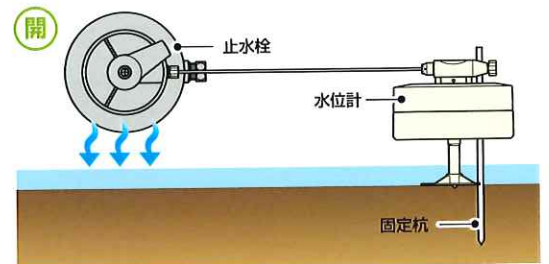

水田水位管理省力化システム

水田当番

農業界と経済界の連携による生産性向上モデル農業確立実証事業
【新世代稲作農機開発コンソーシアム】

ラクラク
水管理♪

設定した水位に到達すると
自動で水を止めます!!

水位計を必要な水位に設定し、止水栓を取水口に水位計を田面に設置します。

設定した水位に到達すると止水栓の弁が閉じ、水が止まります。

裏面もご覧ください。

■水位計

■止水栓

■固定杭 (φ8mm、長さ500mm)

※水田当番(キット品)に添付

- 水田の水位が設定した水位に達すると止水栓の弁が閉じ、水が止まるので、水管理をラクに行えます。
- 設定可能水位は50mm～110mmです。(5mm間隔で設定できます。)
- 電源不要！簡単に取り付けられます。

■水田当番(キット品)

品番	セット内容	入数
AGST-LSV100	●水位計 ●止水栓 ●固定杭	1

■水田当番用水位計

品番	水位感知幅	入数
AGST-LG	50mm～110mm	1

■水田当番用止水栓(塩ビ管用)

品番	適合管	入数
AGST-SV100	VP100・VU100	1

取付方法

止水栓を水田の取水口に塩ビ接着剤又は、添付のねじで取り付けます。

田面に固定杭を差し込み、水位計を必要な水位に設定し、取り付けます。

水位計を止水栓に取り付け、ストッパーを押し込み、止水栓の弁を開けて取水します。

株式会社 アクシス