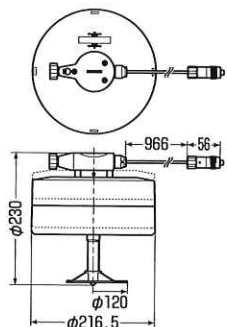

水田水位管理省力化システム

水田当番

農業界と経済界の連携による生産性向上モデル農業確立実証事業
【新世代稲作農機開発コンソーシアム】

ラクラク
水管理♪

設定した水位に到達すると
自動で水を止めます!!

水位計を必要な水位に設定し、止水栓を取水口に水位計を田面に設置します。

設定した水位に到達すると止水栓の弁が閉じ、水が止まります。

裏面もご覧ください。

■水位計

■止水栓

■固定杭 (φ8mm、長さ500mm)

※水田当番(キット品)に添付

- 水田の水位が設定した水位に達すると止水栓の弁が閉じ、水が止まるので、水管理をラクに行えます。
- 設定可能水位は50mm～110mmです。(5mm間隔で設定できます。)
- 電源不要！簡単に取り付けられます。

■水田当番(キット品)

品番	セット内容	入数
AGST-LSV100	●水位計 ●止水栓 ●固定杭	1

■水田当番用水位計

品番	水位感知幅	入数
AGST-LG	50mm～110mm	1

■水田当番用止水栓(塩ビ管用)

品番	適合管	入数
AGST-SV100	VP100・VU100	1

取付方法

止水栓を水田の取水口に塩ビ接着剤又は、添付のねじで取り付けます。

田面に固定杭を差し込み、水位計を必要な水位に設定し、取り付けます。

水位計を止水栓に取り付け、ストッパーを押し込み、止水栓の弁を開けて取水します。

株式会社 アクシス