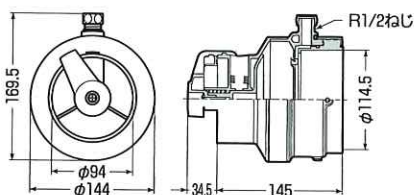

水田水位管理省力化システム

水田当番

農業界と経済界の連携による生産性向上モデル農業確立実証事業
【新世代稲作農機開発コンソーシアム】

ラクラク
水管理♪

設定した水位に到達すると
自動で水を止めます!!

水位計を必要な水位に設定し、止水栓を取水口に水位計を田面に設置します。

設定した水位に到達すると止水栓の弁が閉じ、水が止まります。

裏面もご覧ください。

■水位計

■止水栓

■固定杭 (φ8mm、長さ500mm)

※水田当番(キット品)に添付

- 水田の水位が設定した水位に達すると止水栓の弁が閉じ、水が止まるので、水管理をラクに行えます。
- 設定可能水位は50mm～110mmです。(5mm間隔で設定できます。)
- 電源不要！簡単に取り付けられます。

■水田当番(キット品)

品番	セット内容	入数
AGST-LSV100	●水位計 ●止水栓 ●固定杭	1

■水田当番用水位計

品番	水位感知幅	入数
AGST-LG	50mm～110mm	1

■水田当番用止水栓(塩ビ管用)

品番	適合管	入数
AGST-SV100	VP100・VU100	1

取付方法

止水栓を水田の取水口に塩ビ接着剤又は、添付のねじで取り付けます。

田面に固定杭を差し込み、水位計を必要な水位に設定し、取り付けます。

水位計を止水栓に取り付け、ストッパーを押し込み、止水栓の弁を開けて取水します。

株式会社 アクシス